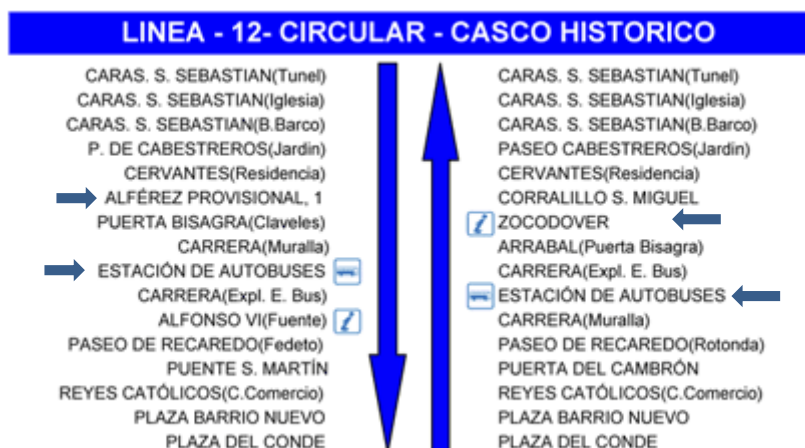

LÍNEAS DE AUTOBÚS URBANO 'UNAUTO'

Información de líneas: 900 506 848 - 925 220 300

Precio del Billete: 0'95€

Web: www.unauto.es

ESTACIÓN DE AUTOBUSES – ZOCODOVER (Casco Histórico)

Laborables	Frec.	Sábados	Frec.	Festivos	Frec.
7:25 a 21:25	30 m.	7:25 a 14:25	30 m.	7:25 a 21:25	60 m.
		14:25 a 21:25	60 m.		

Duración estimada del trayecto de ida desde la cabecera 25 m.

12

ESTACIÓN DE TREN – ZOCODOVER (Casco Histórico)

Laborables	Frec.	Sábados	Frec.	Festivos	Frec.
07:00 a 14:30	16 m.	07:00 a 17:00	30 m.	7:00	30 m.
14:30 a 20:15	20 m.	17:00 a 23:20	20 m.	a	
20:15 a 23:15	30 m.			23:30	