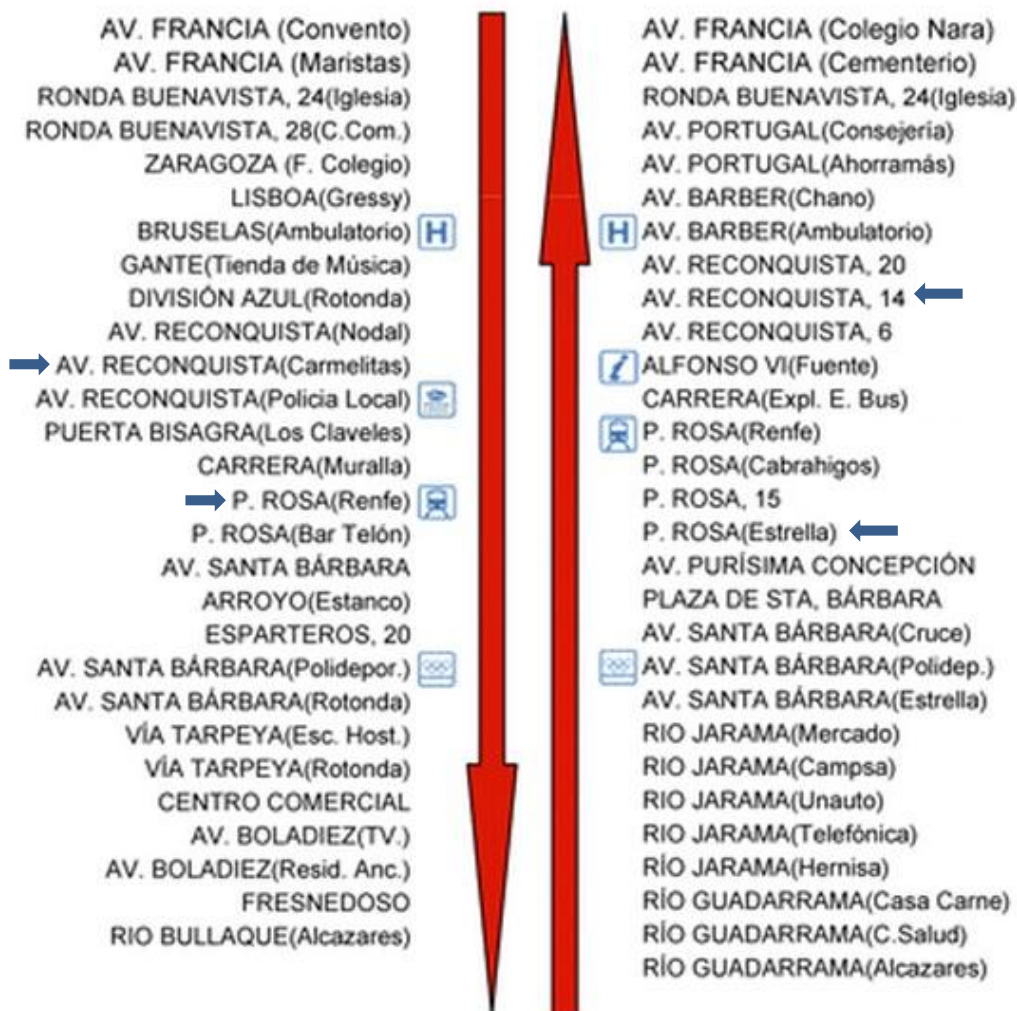

Duración estimada del trayecto de ida desde Zocodover 25 m.

61

LINEA - 62 - ZOCODOVER - BENQUERENCIA - (Sur)

Laborables	Frec.	Sábados	Frec.	Festivos	Frec.
07:08 a 14:20	16 m.	07:15 a 17:10	30 m.	7:15	62
14:20 a 20:00	20 m.	17:10 a 23:30	20 m.	a	
20:00 a 23:30	30 m.			23:15	
Duración estimada del trayecto de ida desde Zocodover 25 m.					

ZOCODOVER (Casco Histórico) – BUENAVISTA (parada en AV. RECONQUISTA, 14)

LINEA - 1 - ZOCODOVER - BUENAVISTA

Laborables (*)	Frec.	Sábados		Festivos y Sábados de Verano	Frec.
		Invierno	Frec.		
7:00 a 14:45	11 m.	7:00 a 09:15	20 m.	7:00	1
14:45 a 20:15	15 m.	09:15 a 14:15	15 m.	7:15	
20:15 a 22:15	20 m.	14:15 a 19:15	20 m.	a	
22:15 a 23:30		19:15 a 22:15	15 m.	22:15	
22:15; 22:35; 23:00 y 23:30					
(*) Julio y agosto de 7:00 a 15:15 cada 15 m. y de 15:15 a 22:15 cada 20 m.					
Duración estimada del trayecto de ida desde Zocodover 15 m.					

ESTACIÓN DE TREN – RECONQUISTA (próximo a la Sede del Congreso)

LINEA - 92- AMBULATORIO - BENQUERENCIA

Laborables	Frec.	Sábados	Frec.	Festivos	Frec.
7:10 a 22:10	20 m.	7:10 a 22:10	30 m.	NO HAY SERVICIO	