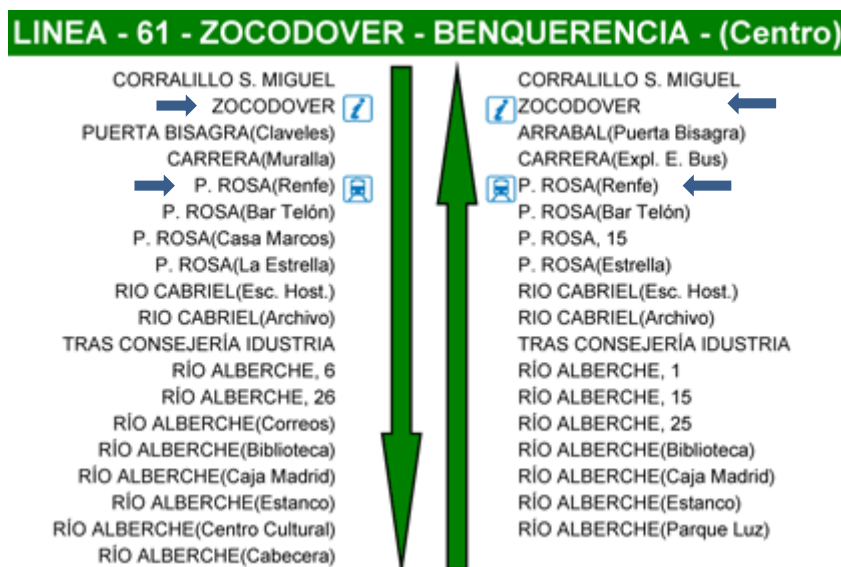

LÍNEAS DE AUTOBÚS URBANO 'UNAUTO'

Información de líneas: 900 506 848 - 925 220 300

Precio del Billete: 0'95€

Web: www.unauto.es

ESTACIÓN DE AUTOBUSES – ZOCODOVER (Casco Histórico)

Laborables	Frec.	Sábados	Frec.	Festivos	Frec.
7:25 a 21:25	30 m.	7:25 a 14:25	30 m.	7:25 a 21:25	60 m.
		14:25 a 21:25	60 m.		

Duración estimada del trayecto de ida desde la cabecera 25 m.

12

ESTACIÓN DE TREN – ZOCODOVER (Casco Histórico)

Laborables	Frec.	Sábados	Frec.	Festivos	Frec.
07:00 a 14:30	16 m.	07:00 a 17:00	30 m.	7:00	30 m.
14:30 a 20:15	20 m.	17:00 a 23:20	20 m.	a	
20:15 a 23:15	30 m.			23:30	

Duración estimada del trayecto de ida desde Zocodover 25 m.

61

LINEA - 62 - ZOCODOVER - BENQUERENCIA - (Sur)

Laborables	Frec.	Sábados	Frec.	Festivos	Frec.
07:08 a 14:20	16 m.	07:15 a 17:10	30 m.	7:15	62
14:20 a 20:00	20 m.	17:10 a 23:30	20 m.	a	
20:00 a 23:30	30 m.			23:15	
Duración estimada del trayecto de ida desde Zocodover 25 m.					

ZOCODOVER (Casco Histórico) – BUENAVISTA (parada en AV. RECONQUISTA, 14)

LINEA - 1 - ZOCODOVER - BUENAVISTA

Laborables (*)	Frec.	Sábados		Festivos y Sábados de Verano	Frec.
		Invierno	Frec.		
7:00 a 14:45	11 m.	7:00 a 09:15	20 m.	7:00	1
14:45 a 20:15	15 m.	09:15 a 14:15	15 m.	7:15	
20:15 a 22:15	20 m.	14:15 a 19:15	20 m.	a	
22:15 a 23:30		19:15 a 22:15	15 m.	22:15	
22:15; 22:35; 23:00 y 23:30					
(*) Julio y agosto de 7:00 a 15:15 cada 15 m. y de 15:15 a 22:15 cada 20 m.					
Duración estimada del trayecto de ida desde Zocodover 15 m.					