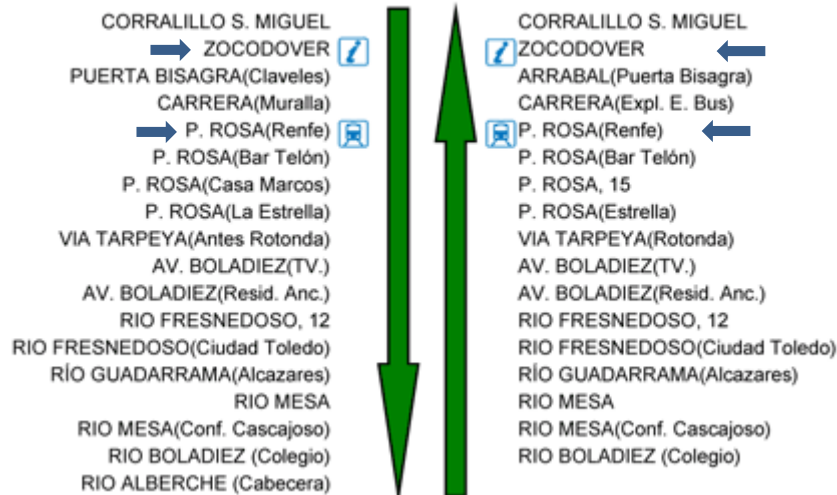

Duración estimada del trayecto de ida desde la cabecera 25 m.

12

ESTACIÓN DE TREN – ZOCODOVER (Casco Histórico)

Laborables	Frec.	Sábados	Frec.	Festivos	Frec.
07:00 a 14:30	16 m.	07:00 a 17:00	30 m.	7:00	30 m.
14:30 a 20:15	20 m.	17:00 a 23:20	20 m.	a	
20:15 a 23:15	30 m.			23:30	

Duración estimada del trayecto de ida desde Zocodover 25 m.

61

LINEA - 62 - ZOCODOVER - BENQUERENCIA - (Sur)

Laborables	Frec.	Sábados	Frec.	Festivos	Frec.
07:08 a 14:20	16 m.	07:15 a 17:10	30 m.	7:15	62
14:20 a 20:00	20 m.	17:10 a 23:30	20 m.	a	
20:00 a 23:30	30 m.			23:15	
Duración estimada del trayecto de ida desde Zocodover 25 m.					

ZOCODOVER (Casco Histórico) – BUENAVISTA (parada en AV. RECONQUISTA, 14)

LINEA - 1 - ZOCODOVER - BUENAVISTA

Laborables (*)	Frec.	Sábados		Festivos y Sábados de Verano	Frec.
		Invierno	Frec.		
7:00 a 14:45	11 m.	7:00 a 09:15	20 m.	7:00	1
14:45 a 20:15	15 m.	09:15 a 14:15	15 m.	7:15	
20:15 a 22:15	20 m.	14:15 a 19:15	20 m.	a	
22:15 a 23:30		19:15 a 22:15	15 m.	22:15	
22:15; 22:35; 23:00 y 23:30					
(*) Julio y agosto de 7:00 a 15:15 cada 15 m. y de 15:15 a 22:15 cada 20 m.					
Duración estimada del trayecto de ida desde Zocodover 15 m.					

ESTACIÓN DE TREN – RECONQUISTA (próximo a la Sede del Congreso)

LINEA - 92- AMBULATORIO - BENQUERENCIA

Laborables	Frec.	Sábados	Frec.	Festivos	Frec.
7:10 a 22:10	20 m.	7:10 a 22:10	30 m.	NO HAY SERVICIO	